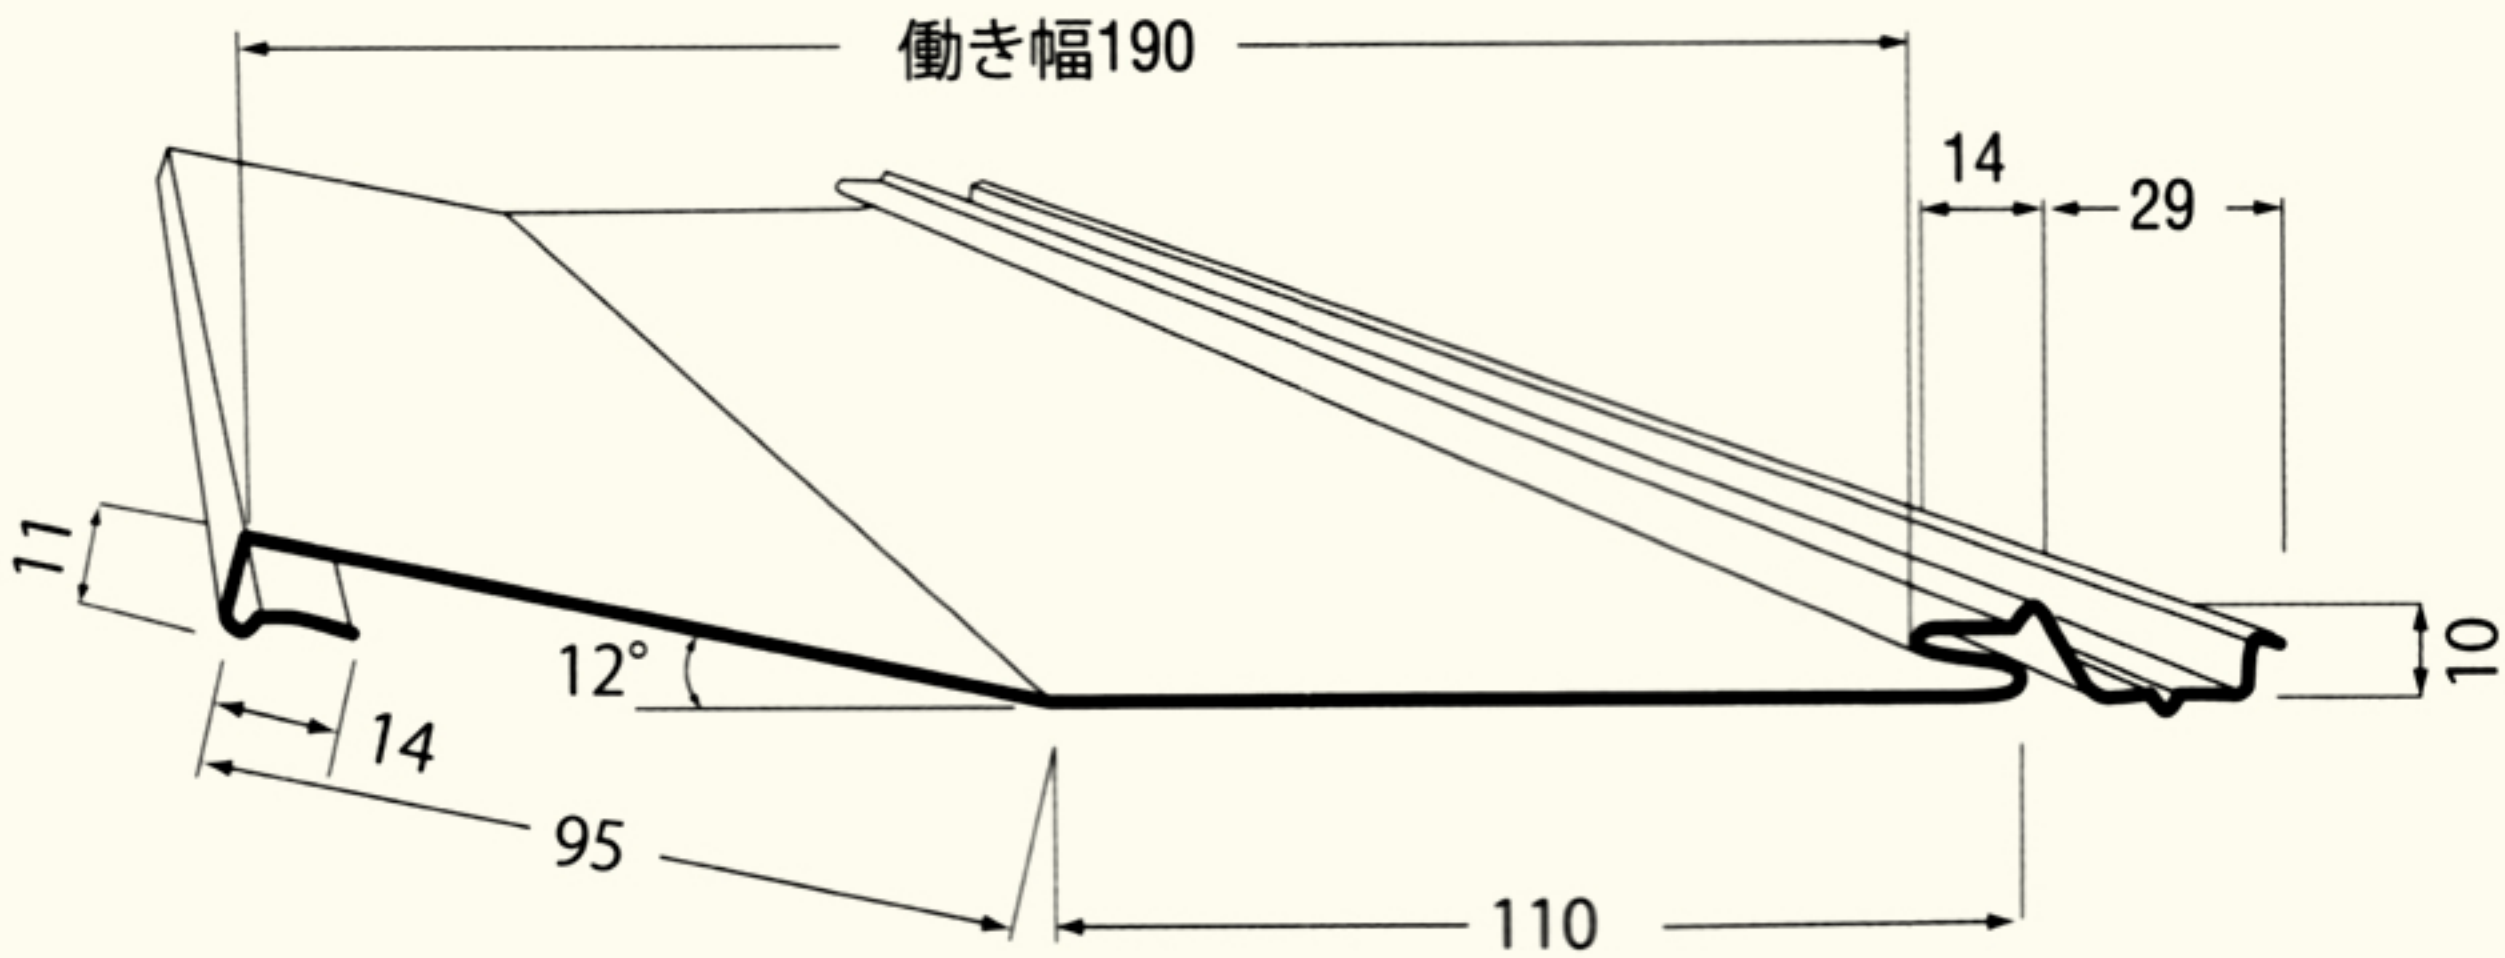

リブ

サザ波

フラット

働き幅190